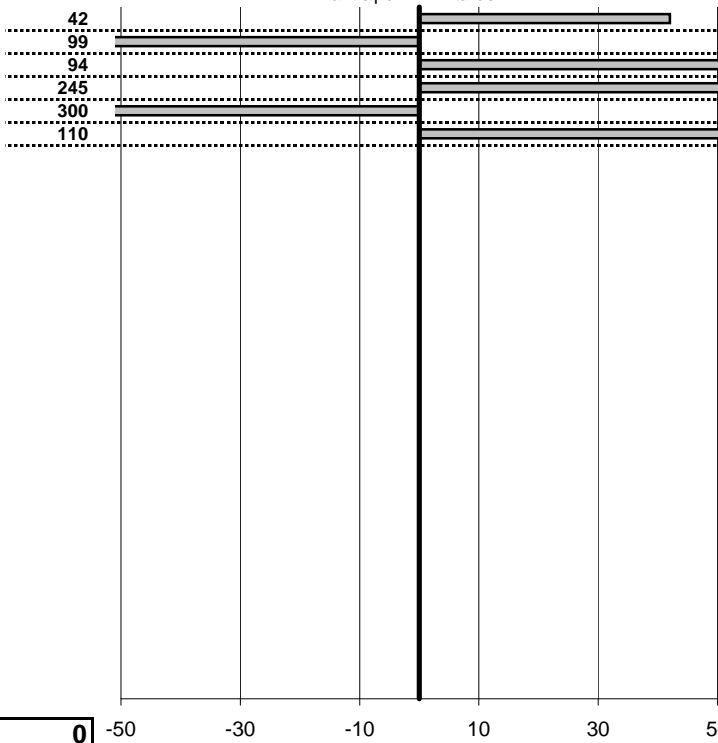

Colosseum Veicoli Storici
XVII Trofeo di Primavera
Castel San Pietro (RM) 21 Maggio 2017

tempi e classifiche disponibili su www.cronoviterbo.net

- Cronologi - Penalità - Statistiche -

Vigilante Luigi-Iachetti Giovanna **35**
BMW 316/3

19 in classifica

prova	t.imposto	start	stop	t.netto
PA1-Primo Passaggio	0:00:15,00	12:00:41,59	12:00:57,01	0:00:15,42
PA2-Primo Passaggio	0:00:15,00	12:00:57,01	12:01:11,02	0:00:14,01
PA3-Primo Passaggio	0:00:15,00	12:01:11,02	12:01:26,96	0:00:15,94
PA4-Secondo passaggio	0:00:10,00	12:52:00,08	12:52:12,53	0:00:12,45
PA5-Secondo passaggio	0:00:18,00	12:52:12,53	12:52:21,41	0:00:08,88
PA6-Secondo passaggio	0:00:12,00	12:52:21,41	12:52:34,51	0:00:13,10

SOMMA PENALITA' 890
MEDIA PENALITA' 148,3

ALTRE PENALITA' 0
TOTALE PENALITA' 2.670

Elaborazione dati a cura di CRONOVITERBO