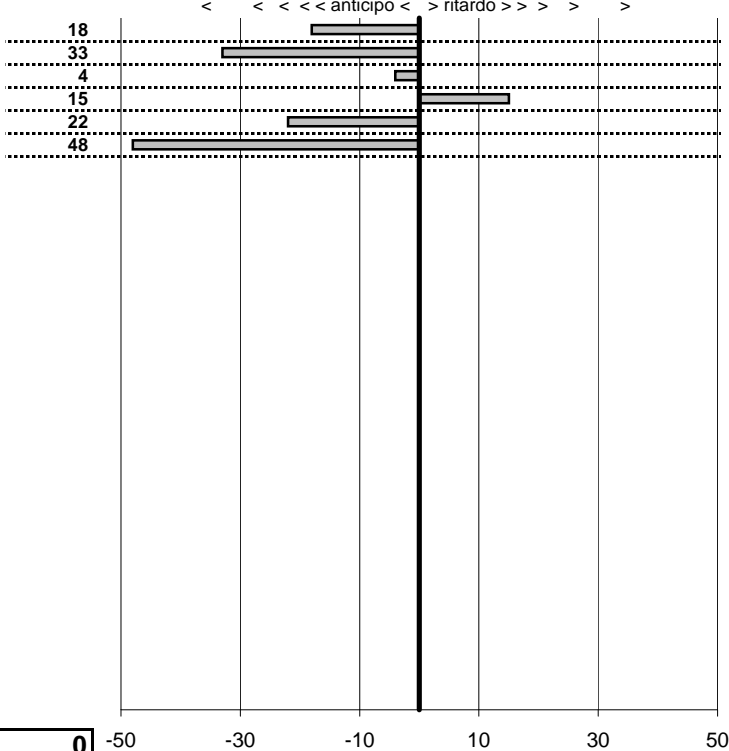

tempi e classifiche disponibili su www.cronoviterbo.net

- Cronologi - Penalità - Statistiche -

Parziale Sandro-Nardelli Luigia
Rover 214i 16v cabrio MPI

22

8 in classifica

prova	t.imposto	start	stop	t.netto
PA1-Primo Passaggio	0:00:15,00	11:50:05,13	11:50:19,95	0:00:14,82
PA2-Primo Passaggio	0:00:15,00	11:50:19,95	11:50:34,62	0:00:14,67
PA3-Primo Passaggio	0:00:15,00	11:50:34,62	11:50:49,58	0:00:14,96
PA4-Secondo passaggio	0:00:10,00	12:44:19,38	12:44:29,53	0:00:10,15
PA5-Secondo passaggio	0:00:18,00	12:44:29,53	12:44:47,31	0:00:17,78
PA6-Secondo passaggio	0:00:12,00	12:44:47,31	12:44:58,83	0:00:11,52