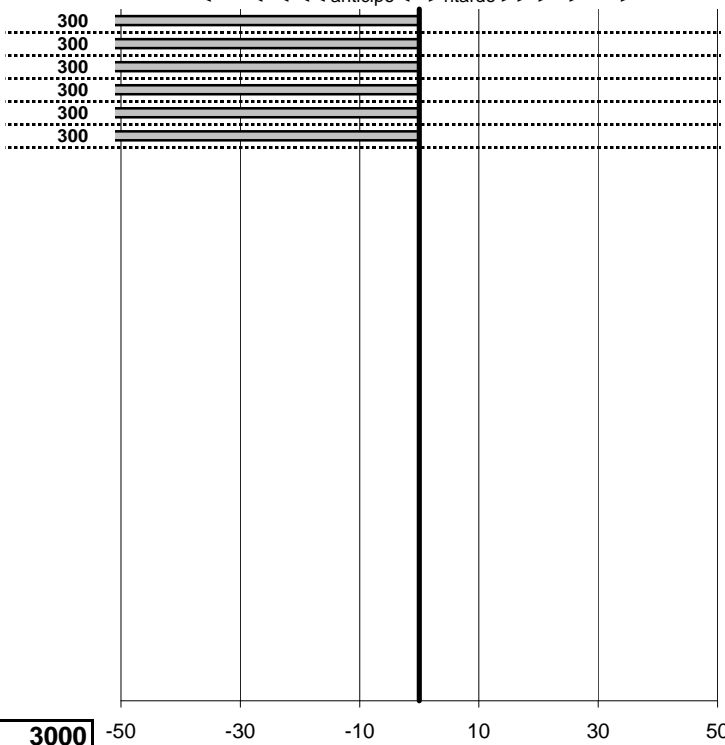

tempi e classifiche disponibili su www.cronoviterbo.net

- Cronologi - Penalità - Statistiche -

Cipiccia-Lucia
 GT junior **36**

31 in classifica

prova	t.imposto	start	stop	t.netto
PA1-Primo Passaggio	0:00:15,00	00:00:00,00	00:00:00,00	0:00:00,00
PA2-Primo Passaggio	0:00:15,00	00:00:00,00	00:00:00,00	0:00:00,00
PA3-Primo Passaggio	0:00:15,00	00:00:00,00	00:00:00,00	0:00:00,00
PA4-Secondo passaggio	0:00:10,00	00:00:00,00	00:00:00,00	0:00:00,00
PA5-Secondo passaggio	0:00:18,00	00:00:00,00	00:00:00,00	0:00:00,00
PA6-Secondo passaggio	0:00:12,00	00:00:00,00	00:00:00,00	0:00:00,00