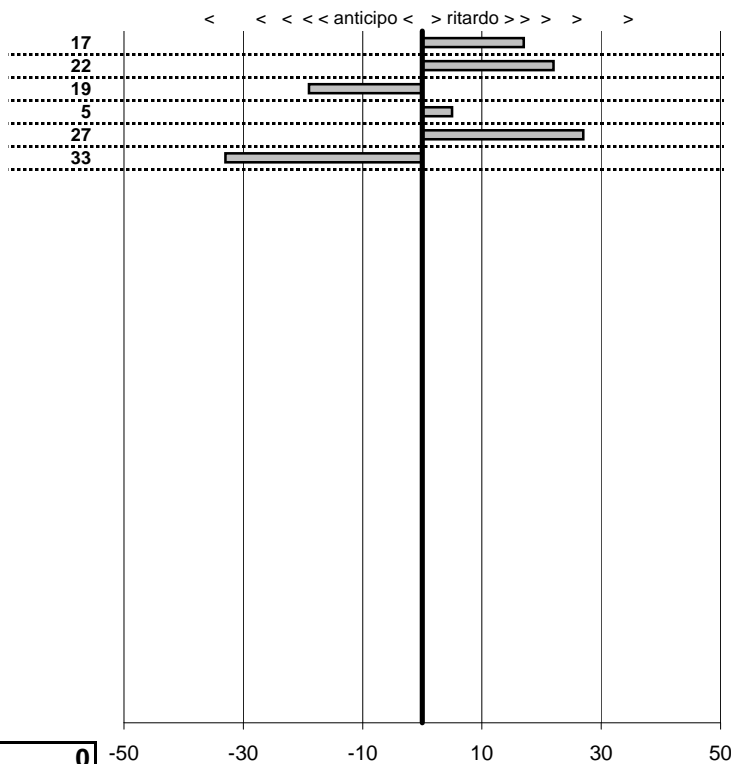

tempi e classifiche disponibili su www.cronoviterbo.net

- Cronologi - Penalità - Statistiche -
Trombetta Silvio-Trombetta Giorgia **39**
 Maggiolino cabrio

5 in classifica

prova	t.imposto	start	stop	t.netto
PA1-Primo Passaggio	0:00:15,00	11:57:52,22	11:58:07,39	0:00:15,17
PA2-Primo Passaggio	0:00:15,00	11:58:07,39	11:58:22,61	0:00:15,22
PA3-Primo Passaggio	0:00:15,00	11:58:22,61	11:58:37,42	0:00:14,81
PA4-Secondo passaggio	0:00:10,00	12:50:05,74	12:50:15,79	0:00:10,05
PA5-Secondo passaggio	0:00:18,00	12:50:15,79	12:50:34,06	0:00:18,27
PA6-Secondo passaggio	0:00:12,00	12:50:34,06	12:50:45,73	0:00:11,67