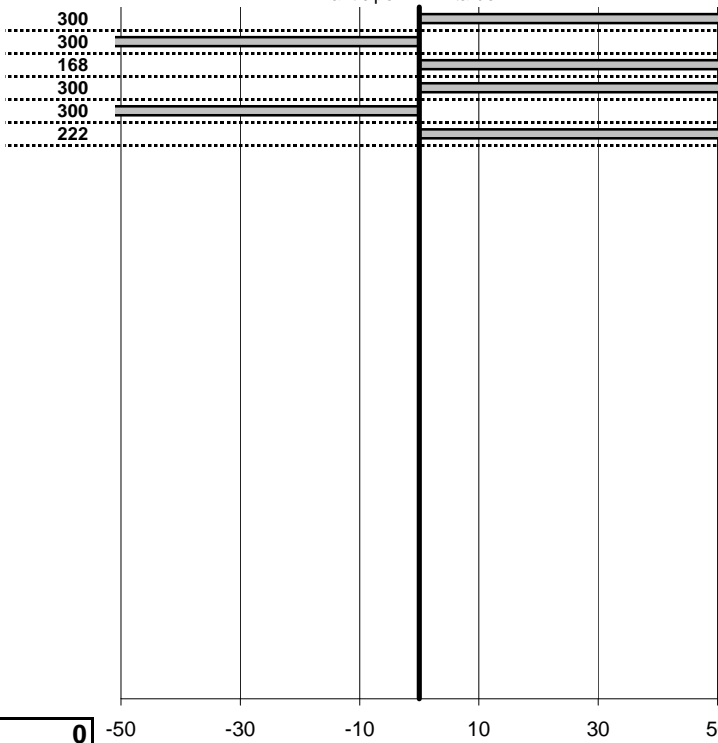

tempi e classifiche disponibili su www.cronoviterbo.net

- Cronologi - Penalità - Statistiche -
 appetto Umberto-Lamberti Maria Tere **26**
 Triumph TR3 Small Mouth

30 in classifica

prova	t.imposto	start	stop	t.netto
PA1-Primo Passaggio	0:00:15,00	11:39:36,81	11:39:56,07	0:00:19,26
PA2-Primo Passaggio	0:00:15,00	11:39:56,07	11:40:07,08	0:00:11,01
PA3-Primo Passaggio	0:00:15,00	11:40:07,08	11:40:23,76	0:00:16,68
PA4-Secondo passaggio	0:00:10,00	12:34:23,32	12:34:38,09	0:00:14,77
PA5-Secondo passaggio	0:00:18,00	12:34:38,09	12:34:48,59	0:00:10,50
PA6-Secondo passaggio	0:00:12,00	12:34:48,59	12:35:02,81	0:00:14,22