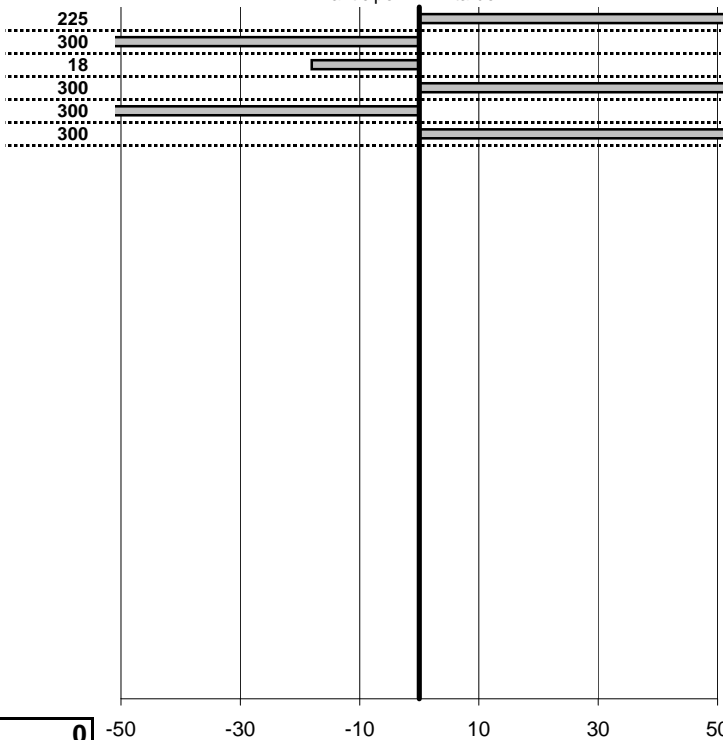

tempi e classifiche disponibili su www.cronoviterbo.net

- Cronologi - Penalità - Statistiche -

Ferracci Mario-Scarsella Gina
Mercedes 115 220 D

13

29 in classifica

prova	t.imposto	start	stop	t.netto
PA1-Primo Passaggio	0:00:15,00	11:54:47,25	11:55:04,50	0:00:17,25
PA2-Primo Passaggio	0:00:15,00	11:55:04,50	11:55:16,34	0:00:11,84
PA3-Primo Passaggio	0:00:15,00	11:55:16,34	11:55:31,16	0:00:14,82
PA4-Secondo passaggio	0:00:10,00	12:47:50,62	12:48:11,42	0:00:20,80
PA5-Secondo passaggio	0:00:18,00	12:48:11,42	12:48:25,86	0:00:14,44
PA6-Secondo passaggio	0:00:12,00	12:48:25,86	12:48:47,12	0:00:21,26