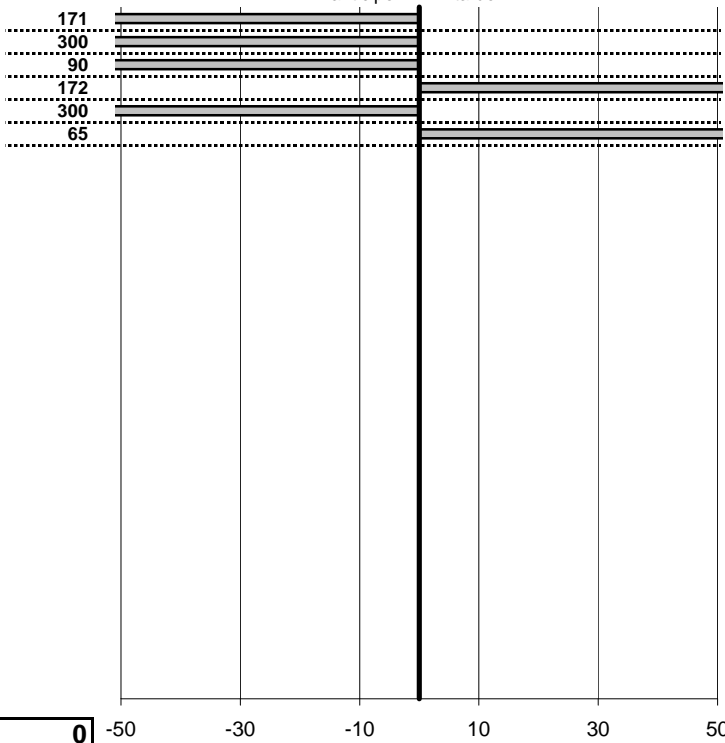

tempi e classifiche disponibili su www.cronoviterbo.net

- Cronologi - Penalità - Statistiche -

Pace Michelangelo-Aureli Raffaella
 Autobianchi Bianchina Panoramica

21

21 in classifica

prova	t.imposto	start	stop	t.netto
PA1-Primo Passaggio	0:00:15,00	11:46:54,96	11:47:08,25	0:00:13,29
PA2-Primo Passaggio	0:00:15,00	11:47:08,25	11:47:18,53	0:00:10,28
PA3-Primo Passaggio	0:00:15,00	11:47:18,53	11:47:32,63	0:00:14,10
PA4-Secondo passaggio	0:00:10,00	12:41:34,11	12:41:45,83	0:00:11,72
PA5-Secondo passaggio	0:00:18,00	12:41:45,83	12:41:54,01	0:00:08,18
PA6-Secondo passaggio	0:00:12,00	12:41:54,01	12:42:06,66	0:00:12,65