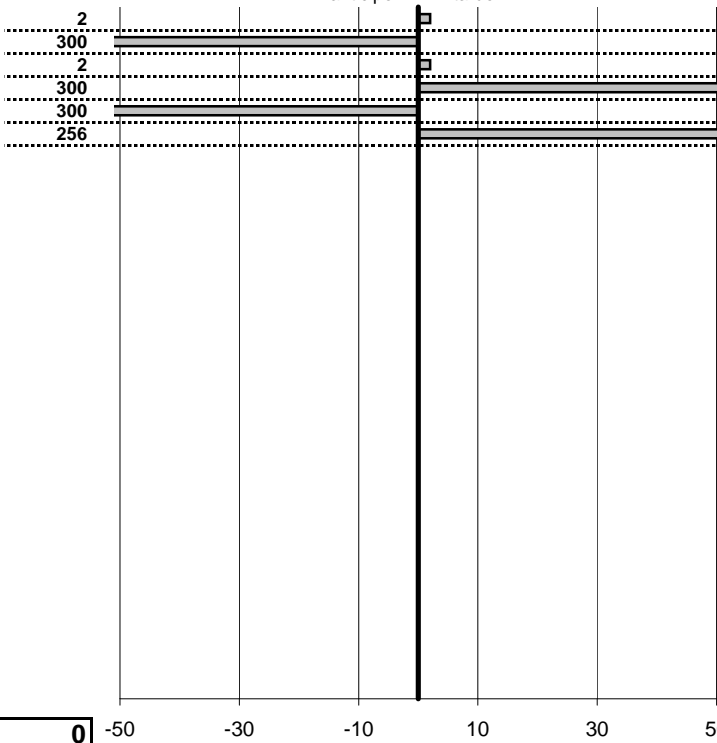

Colosseum Veicoli Storici
XVII Trofeo di Primavera
Castel San Pietro (RM) 21 Maggio 2017

tempi e classifiche disponibili su www.cronoviterbo.net

- Cronologi - Penalità - Statistiche -
Conti Antonio-Stefania Caucci
Morris Minor Traveller Woodie

6

in classifica

prova	t.imposto	start	stop	t.netto
PA1-Primo Passaggio	0:00:15,00	11:41:45,34	11:42:00,36	0:00:15,02
PA2-Primo Passaggio	0:00:15,00	11:42:00,36	11:42:11,60	0:00:11,24
PA3-Primo Passaggio	0:00:15,00	11:42:11,60	11:42:26,62	0:00:15,02
PA4-Secondo passaggio	0:00:10,00	12:38:07,39	12:38:22,63	0:00:15,24
PA5-Secondo passaggio	0:00:18,00	12:38:22,63	12:38:34,05	0:00:11,42
PA6-Secondo passaggio	0:00:12,00	12:38:34,05	12:38:48,61	0:00:14,56

SOMMA PENALITA' **1.160**
MEDIA PENALITA' **193,3**

ALTRE PENALITA' **0**
TOTALE PENALITA' **3.480**

Elaborazione dati a cura di CRONOVITERBO