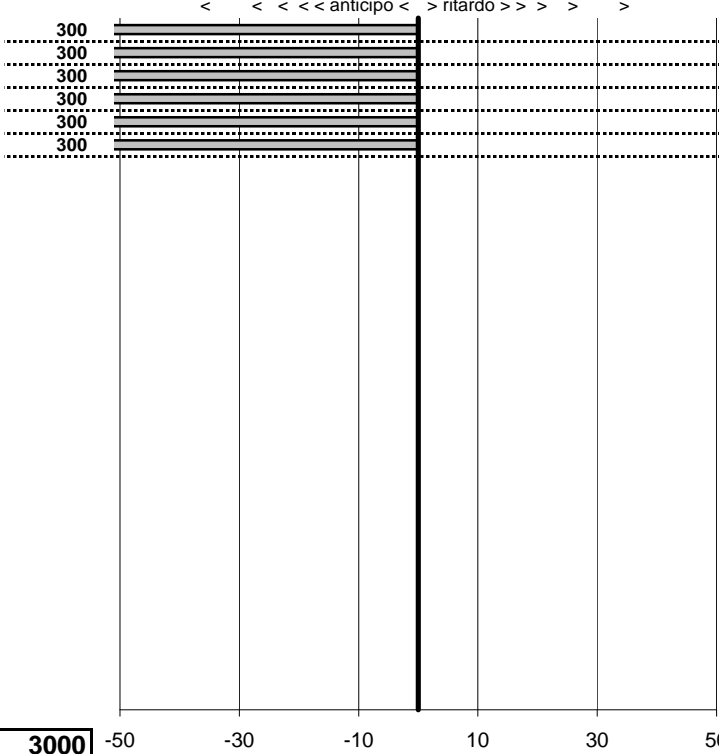

Colosseum Veicoli Storici
XVII Trofeo di Primavera
Castel San Pietro (RM) 21 Maggio 2017

tempi e classifiche disponibili su www.cronoviterbo.net

- Cronologi - Penalità - Statistiche -
Pietrobon Gian Giacomo-X
Lancia Fulvia HF 1600 **23**

38 in classifica

prova	t.imposto	start	stop	t.netto
PA1-Primo Passaggio	0:00:15,00	00:00:00,00	00:00:00,00	0:00:00,00
PA2-Primo Passaggio	0:00:15,00	00:00:00,00	00:00:00,00	0:00:00,00
PA3-Primo Passaggio	0:00:15,00	00:00:00,00	00:00:00,00	0:00:00,00
PA4-Secondo passaggio	0:00:10,00	00:00:00,00	00:00:00,00	0:00:00,00
PA5-Secondo passaggio	0:00:18,00	00:00:00,00	00:00:00,00	0:00:00,00
PA6-Secondo passaggio	0:00:12,00	00:00:00,00	00:00:00,00	0:00:00,00

SOMMA PENALITA' **0**
MEDIA PENALITA' **0,0**

ALTRE PENALITA' **3000**
TOTALE PENALITA' **9.000**

Elaborazione dati a cura di CRONOVITERBO