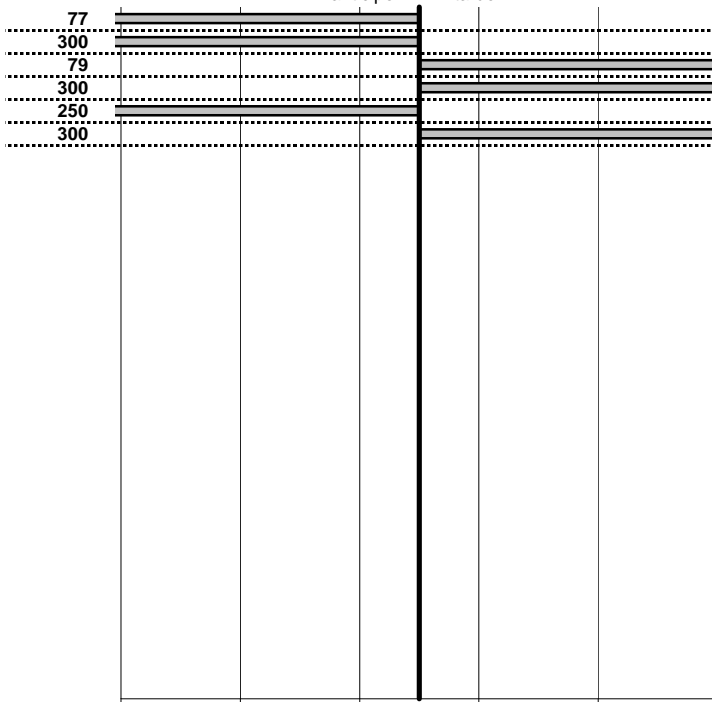

Colosseum Veicoli Storici
XVII Trofeo di Primavera
Castel San Pietro (RM) 21 Maggio 2017

tempi e classifiche disponibili su www.cronoviterbo.net

- Cronologi - Penalità - Statistiche -

ggeri Fabrizio-Ruggeri Maria Antonie **29**
Mercedes 200

26 in classifica

prova	t.imposto	start	stop	t.netto
PA1-Primo Passaggio	0:00:15,00	12:05:06,18	12:05:20,41	0:00:14,23
PA2-Primo Passaggio	0:00:15,00	12:05:20,41	12:05:32,32	0:00:11,91
PA3-Primo Passaggio	0:00:15,00	12:05:32,32	12:05:48,11	0:00:15,79
PA4-Secondo passaggio	0:00:10,00	12:56:56,23	12:57:10,48	0:00:14,25
PA5-Secondo passaggio	0:00:18,00	12:57:10,48	12:57:25,98	0:00:15,50
PA6-Secondo passaggio	0:00:12,00	12:57:25,98	12:57:48,59	0:00:22,61

SOMMA PENALITA' **1.306**
MEDIA PENALITA' **217,7**

ALTRE PENALITA' **0**
TOTALE PENALITA' **3.918**

Elaborazione dati a cura di CRONOVITERBO