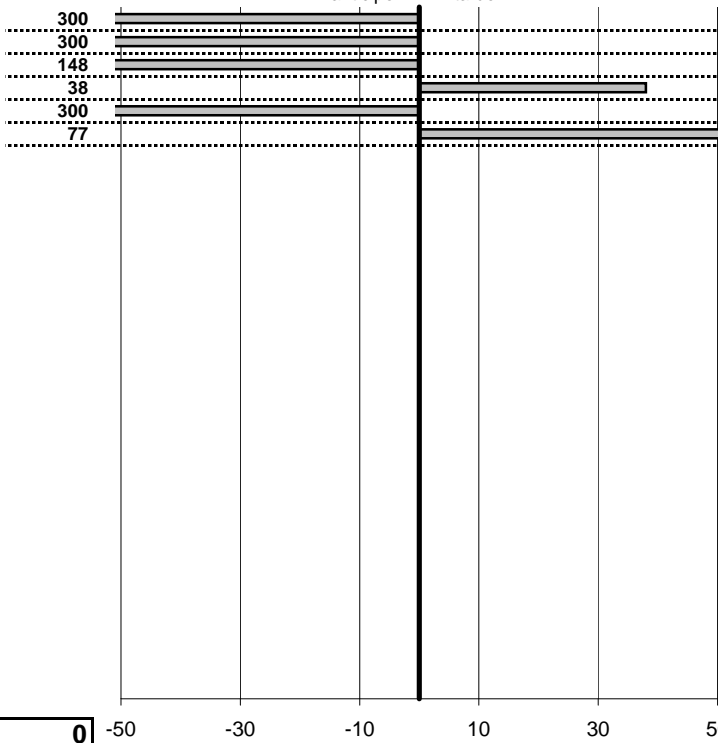

tempi e classifiche disponibili su www.cronoviterbo.net

- Cronologi - Penalità - Statistiche -

Innocenti Arsenio-Carmela
 AR GT 1300

17

23 in classifica

prova	t.imposto	start	stop	t.netto
PA1-Primo Passaggio	0:00:15,00	11:58:22,35	11:58:32,08	0:00:09,73
PA2-Primo Passaggio	0:00:15,00	11:58:32,08	11:58:40,18	0:00:08,10
PA3-Primo Passaggio	0:00:15,00	11:58:40,18	11:58:53,70	0:00:13,52
PA4-Secondo passaggio	0:00:10,00	12:50:35,89	12:50:46,27	0:00:10,38
PA5-Secondo passaggio	0:00:18,00	12:50:46,27	12:50:55,94	0:00:09,67
PA6-Secondo passaggio	0:00:12,00	12:50:55,94	12:51:08,71	0:00:12,77