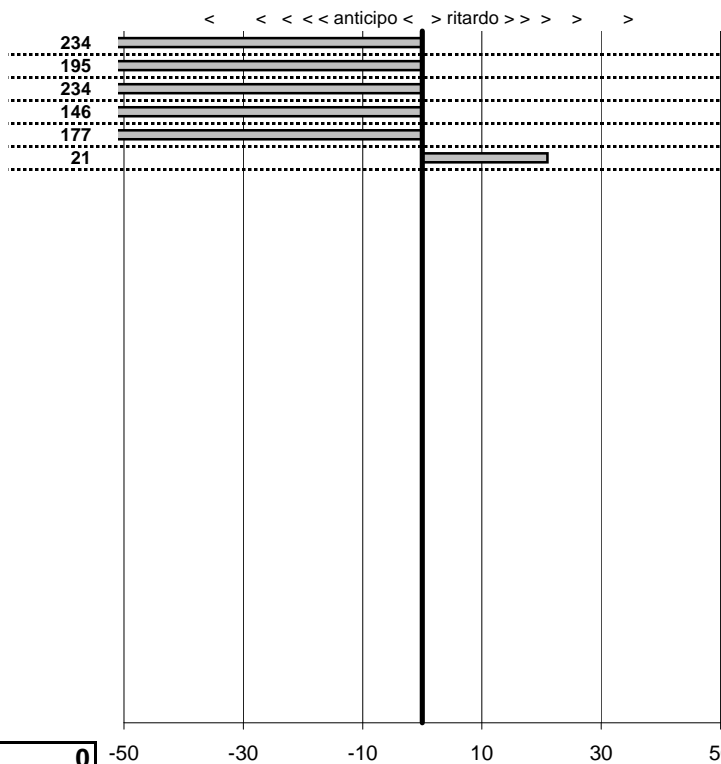

Colosseum Veicoli Storici
XVII Trofeo di Primavera
Castel San Pietro (RM) 21 Maggio 2017

tempi e classifiche disponibili su www.cronoviterbo.net

- Cronologi - Penalità - Statistiche -

Giambra Vincenzo-Musacco Domenico **5**
VW Karmann Ghia Coupé

16 in classifica

prova	t.imposto	start	stop	t.netto
PA1-Primo Passaggio	0:00:15,00	12:02:04,21	12:02:16,87	0:00:12,66
PA2-Primo Passaggio	0:00:15,00	12:02:16,87	12:02:29,92	0:00:13,05
PA3-Primo Passaggio	0:00:15,00	12:02:29,92	12:02:42,58	0:00:12,66
PA4-Secondo passaggio	0:00:10,00	12:54:31,95	12:54:40,49	0:00:08,54
PA5-Secondo passaggio	0:00:18,00	12:54:40,49	12:54:56,72	0:00:16,23
PA6-Secondo passaggio	0:00:12,00	12:54:56,72	12:55:08,93	0:00:12,21

SOMMA PENALITA' **1.007**
MEDIA PENALITA' **167,8**

ALTRE PENALITA' **0**
TOTALE PENALITA' **1.742**

Elaborazione dati a cura di CRONOVITERBO