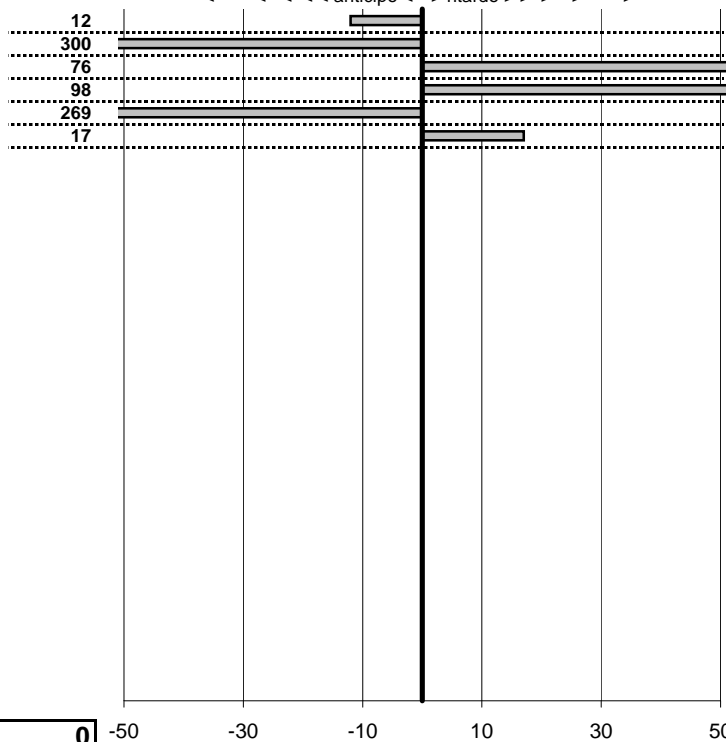

tempi e classifiche disponibili su www.cronoviterbo.net

- Cronologi - Penalità - Statistiche -

Castoldi Filippo-X
Fiat Dino Coupè

3

13 in classifica

prova	t.imposto	start	stop	t.netto
PA1-Primo Passaggio	0:00:15,00	12:02:38,45	12:02:53,33	0:00:14,88
PA2-Primo Passaggio	0:00:15,00	12:02:53,33	12:03:05,23	0:00:11,90
PA3-Primo Passaggio	0:00:15,00	12:03:05,23	12:03:20,99	0:00:15,76
PA4-Secondo passaggio	0:00:10,00	12:55:21,26	12:55:32,24	0:00:10,98
PA5-Secondo passaggio	0:00:18,00	12:55:32,24	12:55:47,55	0:00:15,31
PA6-Secondo passaggio	0:00:12,00	12:55:47,55	12:55:59,72	0:00:12,17