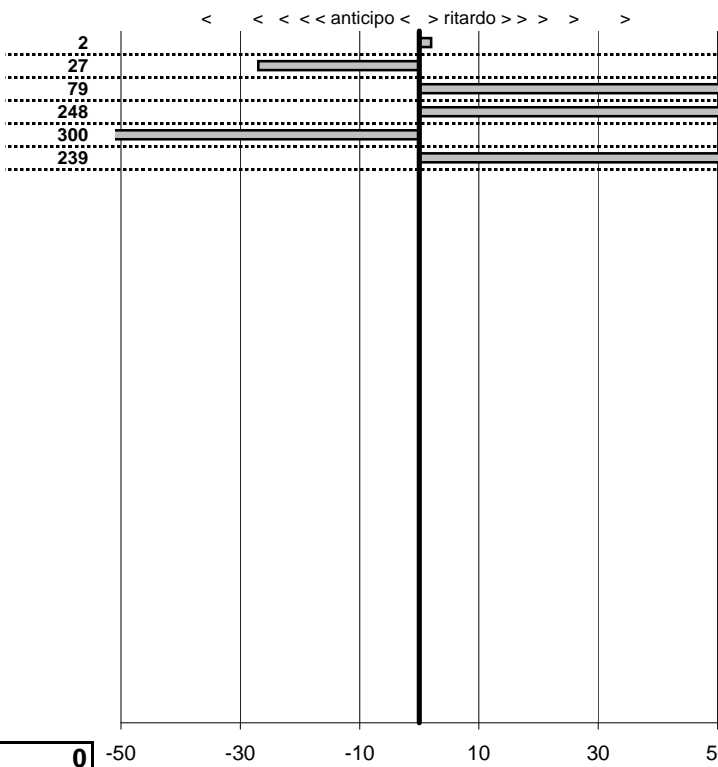

tempi e classifiche disponibili su www.cronoviterbo.net

- Cronologi - Penalità - Statistiche -

Manoni Giancarlo-X
 Autobianchi A112 Abarth

18

14 in classifica

prova	t.imposto	start	stop	t.netto
PA1-Primo Passaggio	0:00:15,00	11:50:51,53	11:51:06,55	0:00:15,02
PA2-Primo Passaggio	0:00:15,00	11:51:06,55	11:51:21,28	0:00:14,73
PA3-Primo Passaggio	0:00:15,00	11:51:21,28	11:51:37,07	0:00:15,79
PA4-Secondo passaggio	0:00:10,00	12:44:58,42	12:45:10,90	0:00:12,48
PA5-Secondo passaggio	0:00:18,00	12:45:10,90	12:45:25,78	0:00:14,88
PA6-Secondo passaggio	0:00:12,00	12:45:25,78	12:45:40,17	0:00:14,39