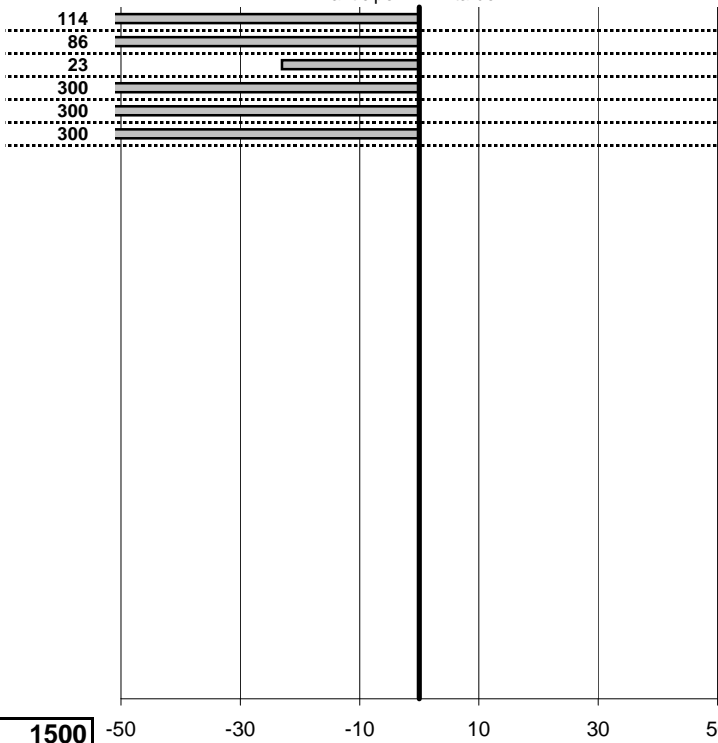

tempi e classifiche disponibili su www.cronoviterbo.net

- Cronologi - Penalità - Statistiche -

Santucci Sandro-Magliocca Rossana **33**
 Lancia Aurelia B20

33 in classifica

prova	t.imposto	start	stop	t.netto
PA1-Primo Passaggio	0:00:15,00	11:59:28,61	11:59:42,47	0:00:13,86
PA2-Primo Passaggio	0:00:15,00	11:59:42,47	11:59:56,61	0:00:14,14
PA3-Primo Passaggio	0:00:15,00	11:59:56,61	12:00:11,38	0:00:14,77
PA4-Secondo passaggio	0:00:10,00	00:00:00,00	00:00:00,00	0:00:00,00
PA5-Secondo passaggio	0:00:18,00	00:00:00,00	00:00:00,00	0:00:00,00
PA6-Secondo passaggio	0:00:12,00	00:00:00,00	00:00:00,00	0:00:00,00