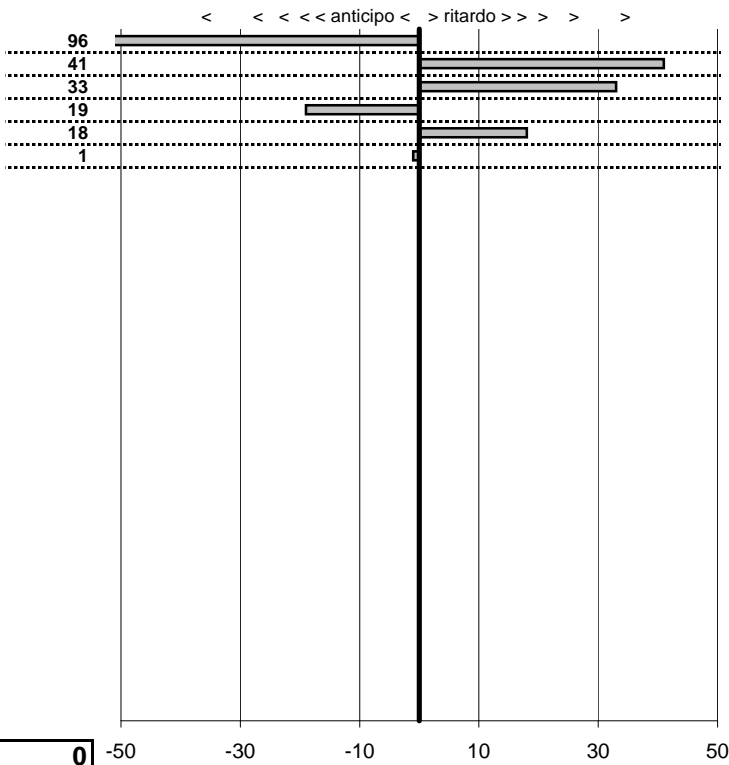

Colosseum Veicoli Storici
XVII Trofeo di Primavera
Castel San Pietro (RM) 21 Maggio 2017

tempi e classifiche disponibili su www.cronoviterbo.net

- Cronologi - Penalità - Statistiche -
Formiconi Alessandro-Formiconi Marco **14**
Autobianchi A112 Abarth

7 in classifica

prova	t.imposto	start	stop	t.netto
PA1-Primo Passaggio	0:00:15,00	11:45:56,64	11:46:10,68	0:00:14,04
PA2-Primo Passaggio	0:00:15,00	11:46:10,68	11:46:26,09	0:00:15,41
PA3-Primo Passaggio	0:00:15,00	11:46:26,09	11:46:41,42	0:00:15,33
PA4-Secondo passaggio	0:00:10,00	12:42:01,98	12:42:11,79	0:00:09,81
PA5-Secondo passaggio	0:00:18,00	12:42:11,79	12:42:29,97	0:00:18,18
PA6-Secondo passaggio	0:00:12,00	12:42:29,97	12:42:41,96	0:00:11,99

SOMMA PENALITA' **208**
MEDIA PENALITA' **34,7**

ALTRE PENALITA' **0**
TOTALE PENALITA' **374**

Elaborazione dati a cura di CRONOVITERBO