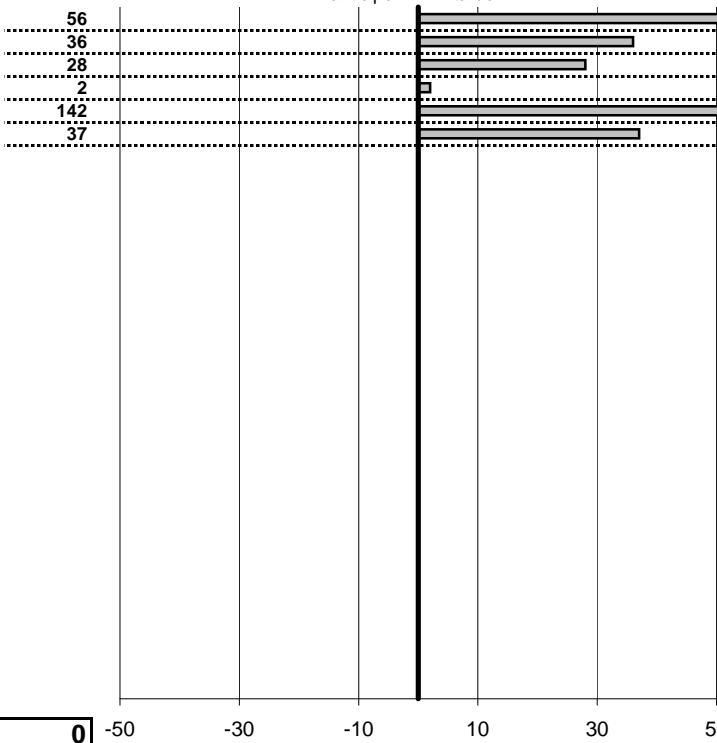

tempi e classifiche disponibili su www.cronoviterbo.net

- Cronologi - Penalità - Statistiche -

Fusillo Matteo-Paroli Maria
 Austin Healey Mkl

15

10 in classifica

prova	t.imposto	start	stop	t.netto
PA1-Primo Passaggio	0:00:15,00	12:01:23,21	12:01:38,77	0:00:15,56
PA2-Primo Passaggio	0:00:15,00	12:01:38,77	12:01:54,13	0:00:15,36
PA3-Primo Passaggio	0:00:15,00	12:01:54,13	12:02:09,41	0:00:15,28
PA4-Secondo passaggio	0:00:10,00	12:53:10,21	12:53:20,23	0:00:10,02
PA5-Secondo passaggio	0:00:18,00	12:53:20,23	12:53:39,65	0:00:19,42
PA6-Secondo passaggio	0:00:12,00	12:53:39,65	12:53:52,02	0:00:12,37