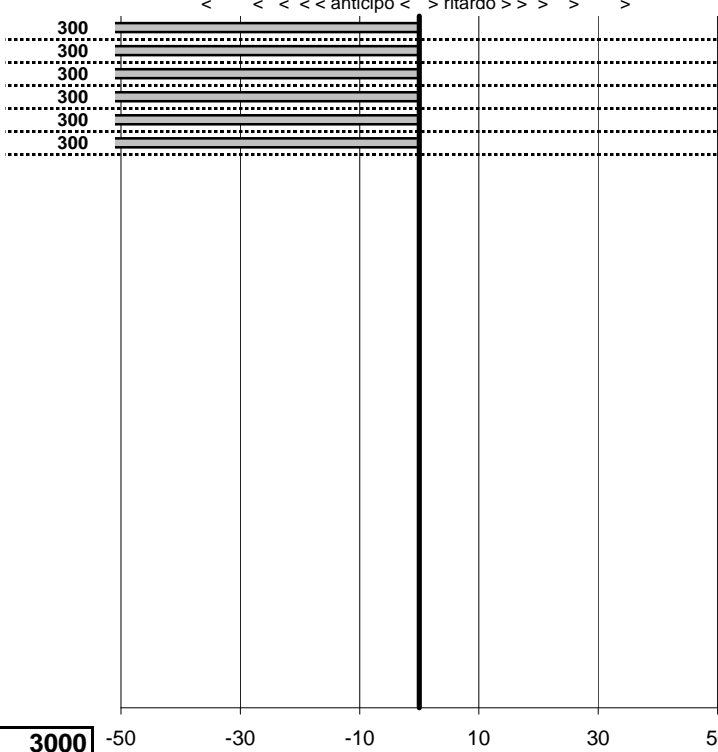

Colosseum Veicoli Storici
XVII Trofeo di Primavera
Castel San Pietro (RM) 21 Maggio 2017

tempi e classifiche disponibili su www.cronoviterbo.net

- Cronologi - Penalità - Statistiche -

Miro Massimo-Ticconi Daniela
Lancia Fulvia Coupé 3 **20**

34 in classifica

prova	t.imposto	start	stop	t.netto
PA1-Primo Passaggio	0:00:15,00	00:00:00,00	00:00:00,00	0:00:00,00
PA2-Primo Passaggio	0:00:15,00	00:00:00,00	00:00:00,00	0:00:00,00
PA3-Primo Passaggio	0:00:15,00	00:00:00,00	00:00:00,00	0:00:00,00
PA4-Secondo passaggio	0:00:10,00	00:00:00,00	00:00:00,00	0:00:00,00
PA5-Secondo passaggio	0:00:18,00	00:00:00,00	00:00:00,00	0:00:00,00
PA6-Secondo passaggio	0:00:12,00	00:00:00,00	00:00:00,00	0:00:00,00

SOMMA PENALITA' **0**
MEDIA PENALITA' **0,0**

ALTRE PENALITA' **3000**
TOTALE PENALITA' **5.250**

Elaborazione dati a cura di CRONOVITERBO