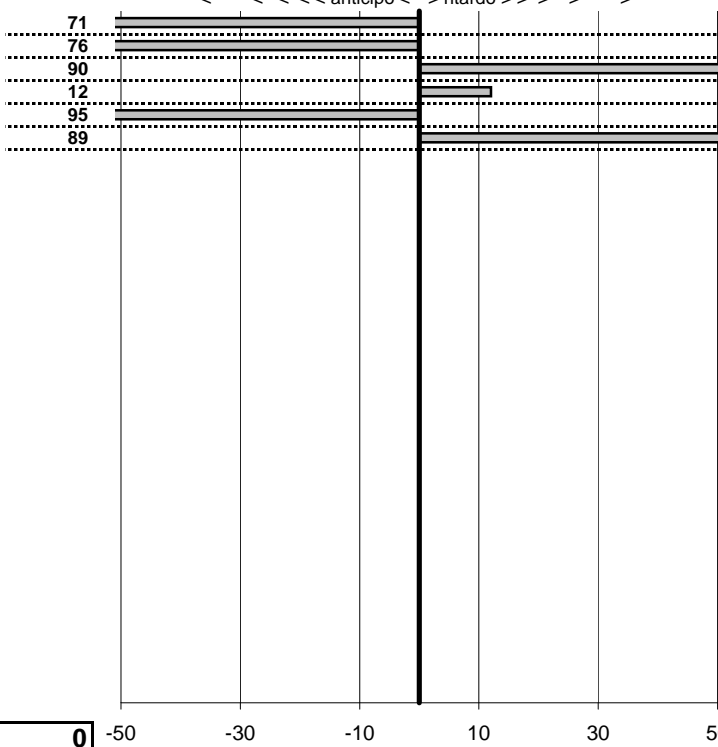

tempi e classifiche disponibili su www.cronoviterbo.net

- Cronologi - Penalità - Statistiche -

Erbaggi Carlo-Glori Adriana
 AR Spider 1300 Junior

11

11 in classifica

prova	t.imposto	start	stop	t.netto
PA1-Primo Passaggio	0:00:15,00	11:42:54,13	11:43:08,42	0:00:14,29
PA2-Primo Passaggio	0:00:15,00	11:43:08,42	11:43:22,66	0:00:14,24
PA3-Primo Passaggio	0:00:15,00	11:43:22,66	11:43:38,56	0:00:15,90
PA4-Secondo passaggio	0:00:10,00	12:38:56,91	12:39:07,03	0:00:10,12
PA5-Secondo passaggio	0:00:18,00	12:39:07,03	12:39:24,08	0:00:17,05
PA6-Secondo passaggio	0:00:12,00	12:39:24,08	12:39:36,97	0:00:12,89