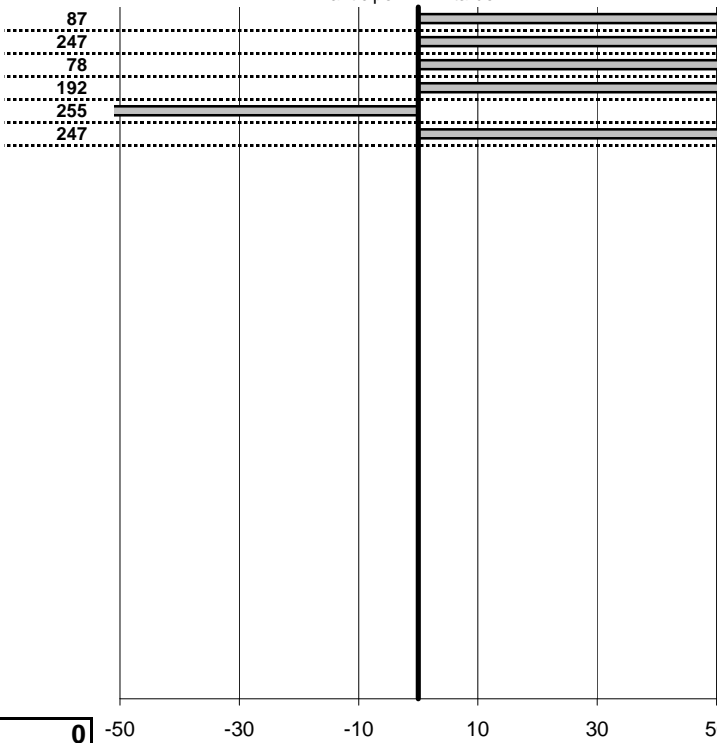

tempi e classifiche disponibili su www.cronoviterbo.net

- Cronologi - Penalità - Statistiche -

Mastelloni Claudio-X
 BMW 325i

19

22 in classifica

prova	t.imposto	start	stop	t.netto
PA1-Primo Passaggio	0:00:15,00	12:04:27,18	12:04:43,05	0:00:15,87
PA2-Primo Passaggio	0:00:15,00	12:04:43,05	12:05:00,52	0:00:17,47
PA3-Primo Passaggio	0:00:15,00	12:05:00,52	12:05:16,30	0:00:15,78
PA4-Secondo passaggio	0:00:10,00	12:56:17,89	12:56:29,81	0:00:11,92
PA5-Secondo passaggio	0:00:18,00	12:56:29,81	12:56:45,26	0:00:15,45
PA6-Secondo passaggio	0:00:12,00	12:56:45,26	12:56:59,73	0:00:14,47