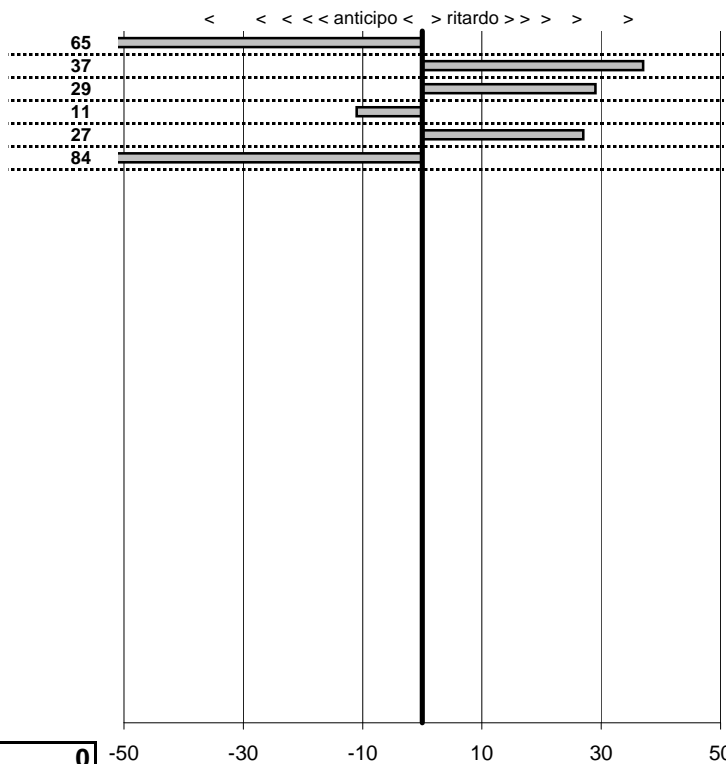

tempi e classifiche disponibili su www.cronoviterbo.net

- Cronologi - Penalità - Statistiche -

ostantini Umberto-D'Ascenzo Claud
AR Spider

7

9 in classifica

prova	t.imposto	start	stop	t.netto
PA1-Primo Passaggio	0:00:15,00	11:51:32,19	11:51:46,54	0:00:14,35
PA2-Primo Passaggio	0:00:15,00	11:51:46,54	11:52:01,91	0:00:15,37
PA3-Primo Passaggio	0:00:15,00	11:52:01,91	11:52:17,20	0:00:15,29
PA4-Secondo passaggio	0:00:10,00	12:45:32,77	12:45:42,66	0:00:09,89
PA5-Secondo passaggio	0:00:18,00	12:45:42,66	12:46:00,93	0:00:18,27
PA6-Secondo passaggio	0:00:12,00	12:46:00,93	12:46:12,09	0:00:11,16