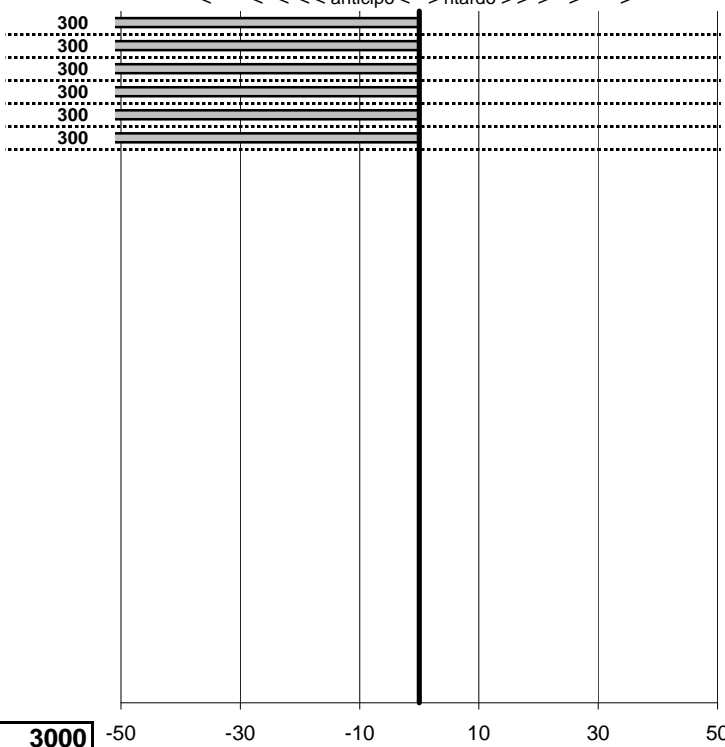

tempi e classifiche disponibili su www.cronoviterbo.net

- Cronologi - Penalità - Statistiche -

Garofalo Biagio-X
 Ford Granada

16

35 in classifica

prova	t.imposto	start	stop	t.netto
PA1-Primo Passaggio	0:00:15,00	00:00:00,00	00:00:00,00	0:00:00,00
PA2-Primo Passaggio	0:00:15,00	00:00:00,00	00:00:00,00	0:00:00,00
PA3-Primo Passaggio	0:00:15,00	00:00:00,00	00:00:00,00	0:00:00,00
PA4-Secondo passaggio	0:00:10,00	00:00:00,00	00:00:00,00	0:00:00,00
PA5-Secondo passaggio	0:00:18,00	00:00:00,00	00:00:00,00	0:00:00,00
PA6-Secondo passaggio	0:00:12,00	00:00:00,00	00:00:00,00	0:00:00,00