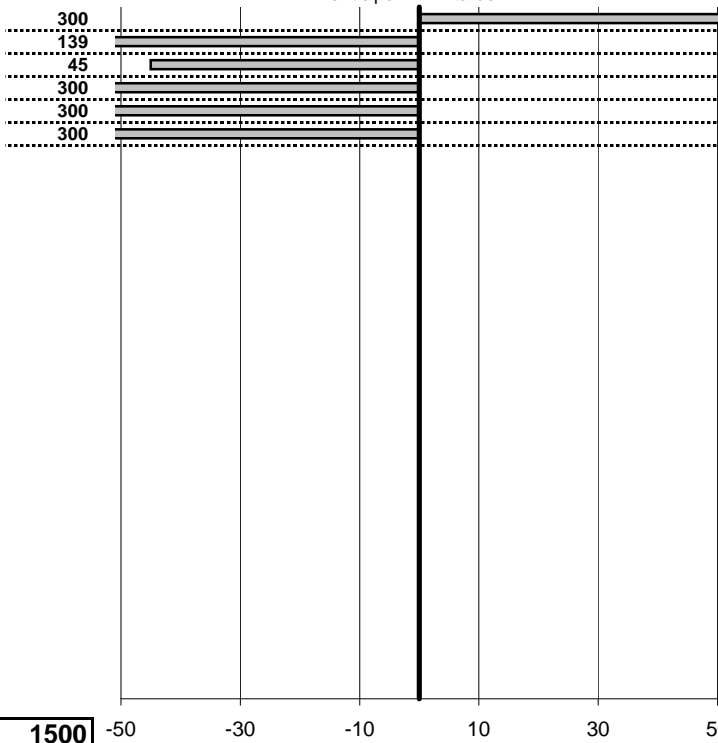

Colosseum Veicoli Storici
XVII Trofeo di Primavera
Castel San Pietro (RM) 21 Maggio 2017

tempi e classifiche disponibili su www.cronoviterbo.net

- Cronologi - Penalità - Statistiche -

Di Bella Giovanni-Sindici Leo **10**
Lancia Flavia

36 in classifica

prova	t.imposto	start	stop	t.netto
PA1-Primo Passaggio	0:00:15,00	12:08:36,03	12:08:55,30	0:00:19,27
PA2-Primo Passaggio	0:00:15,00	12:08:55,30	12:09:08,91	0:00:13,61
PA3-Primo Passaggio	0:00:15,00	12:09:08,91	12:09:23,46	0:00:14,55
PA4-Secondo passaggio	0:00:10,00	00:00:00,00	00:00:00,00	0:00:00,00
PA5-Secondo passaggio	0:00:18,00	00:00:00,00	00:00:00,00	0:00:00,00
PA6-Secondo passaggio	0:00:12,00	00:00:00,00	00:00:00,00	0:00:00,00

SOMMA PENALITA' 484
MEDIA PENALITA' 161,3

ALTRE PENALITA' 1500
TOTALE PENALITA' 5.952

Elaborazione dati a cura di CRONOVITERBO