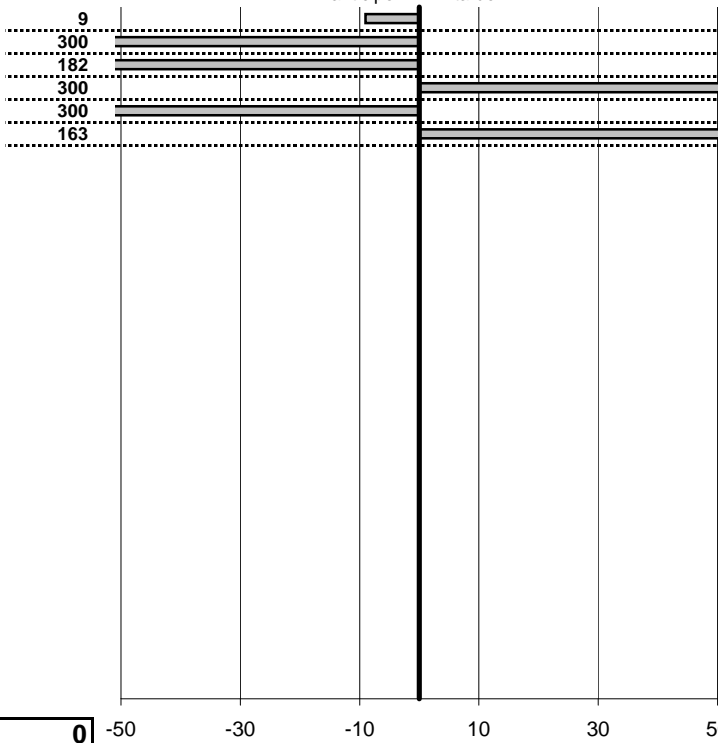

tempi e classifiche disponibili su www.cronoviterbo.net

- Cronologi - Penalità - Statistiche -
 Cupellaro Piero-Massimi Paola **8**

25 in classifica

prova	t.imposto	start	stop	t.netto
PA1-Primo Passaggio	0:00:15,00	11:56:03,19	11:56:18,10	0:00:14,91
PA2-Primo Passaggio	0:00:15,00	11:56:18,10	11:56:27,98	0:00:09,88
PA3-Primo Passaggio	0:00:15,00	11:56:27,98	11:56:41,16	0:00:13,18
PA4-Secondo passaggio	0:00:10,00	12:48:46,63	12:49:01,23	0:00:14,60
PA5-Secondo passaggio	0:00:18,00	12:49:01,23	12:49:11,10	0:00:09,87
PA6-Secondo passaggio	0:00:12,00	12:49:11,10	12:49:24,73	0:00:13,63