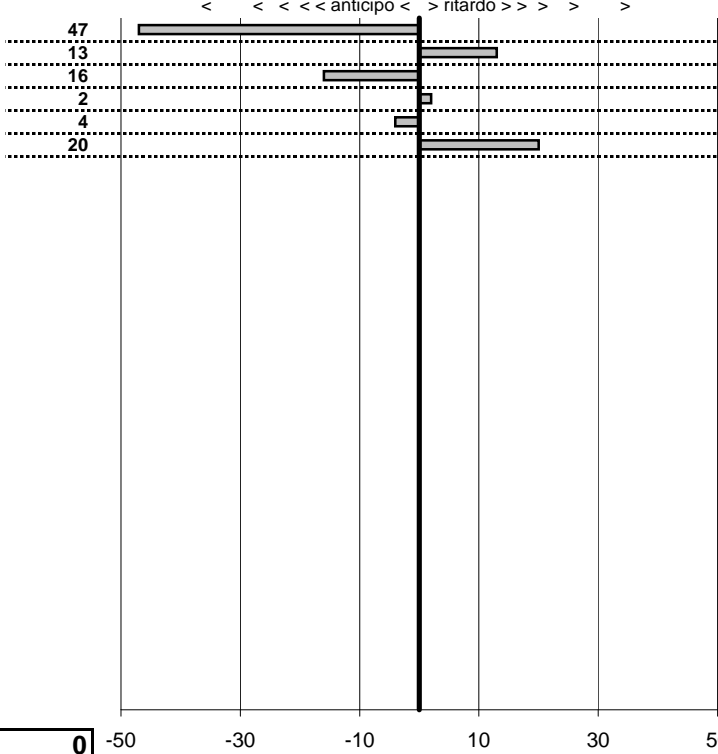

Colosseum Veicoli Storici
XVII Trofeo di Primavera
Castel San Pietro (RM) 21 Maggio 2017

tempi e classifiche disponibili su www.cronoviterbo.net

- Cronologi - Penalità - Statistiche -

Santarelli Daniele-Pierri
AR Giulia Super

31

3 in classifica

prova	t.imposto	start	stop	t.netto
PA1-Primo Passaggio	0:00:15,00	11:53:26,83	11:53:41,36	0:00:14,53
PA2-Primo Passaggio	0:00:15,00	11:53:41,36	11:53:56,49	0:00:15,13
PA3-Primo Passaggio	0:00:15,00	11:53:56,49	11:54:11,33	0:00:14,84
PA4-Secondo passaggio	0:00:10,00	12:47:20,34	12:47:30,36	0:00:10,02
PA5-Secondo passaggio	0:00:18,00	12:47:30,36	12:47:48,32	0:00:17,96
PA6-Secondo passaggio	0:00:12,00	12:47:48,32	12:48:00,52	0:00:12,20

SOMMA PENALITA' **102**
MEDIA PENALITA' **17,0**

ALTRE PENALITA' **0**
TOTALE PENALITA' **172**

Elaborazione dati a cura di CRONOVITERBO