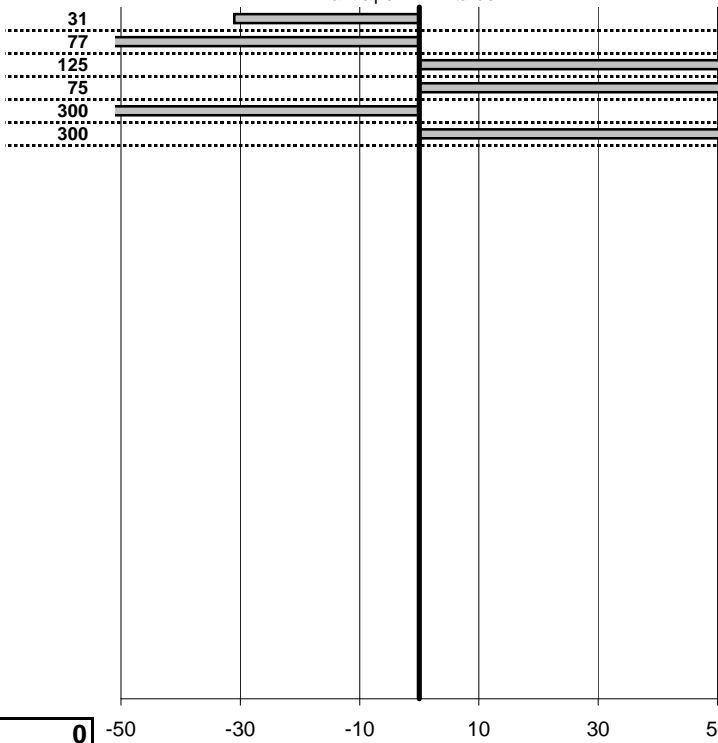

tempi e classifiche disponibili su www.cronoviterbo.net

- Cronologi - Penalità - Statistiche -

Santucci Gabriele-Fortini Moira **32**
 Lancia Aurelia B24

20 in classifica

prova	t.imposto	start	stop	t.netto
PA1-Primo Passaggio	0:00:15,00	11:58:58,85	11:59:13,54	0:00:14,69
PA2-Primo Passaggio	0:00:15,00	11:59:13,54	11:59:27,77	0:00:14,23
PA3-Primo Passaggio	0:00:15,00	11:59:27,77	11:59:44,02	0:00:16,25
PA4-Secondo passaggio	0:00:10,00	12:51:05,52	12:51:16,27	0:00:10,75
PA5-Secondo passaggio	0:00:18,00	12:51:16,27	12:51:25,43	0:00:09,16
PA6-Secondo passaggio	0:00:12,00	12:51:25,43	12:51:44,05	0:00:18,62