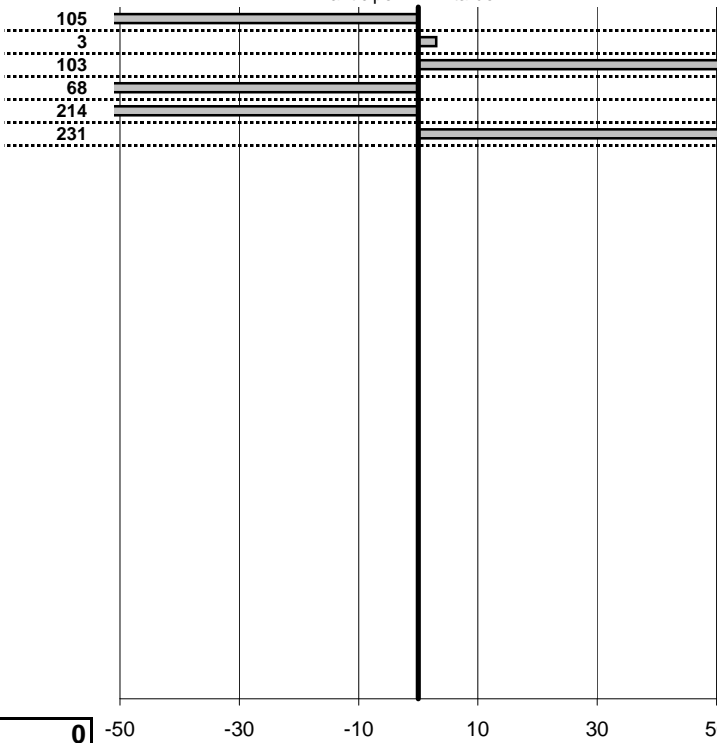

Colosseum Veicoli Storici
XVII Trofeo di Primavera
Castel San Pietro (RM) 21 Maggio 2017

tempi e classifiche disponibili su www.cronoviterbo.net

- Cronologi - Penalità - Statistiche -

Neri Luigi-Papa Luciano
Duetto 2000

37

12 in classifica

prova	t.imposto	start	stop	t.netto
PA1-Primo Passaggio	0:00:15,00	11:47:48,03	11:48:01,98	0:00:13,95
PA2-Primo Passaggio	0:00:15,00	11:48:01,98	11:48:17,01	0:00:15,03
PA3-Primo Passaggio	0:00:15,00	11:48:17,01	11:48:33,04	0:00:16,03
PA4-Secondo passaggio	0:00:10,00	12:42:36,13	12:42:45,45	0:00:09,32
PA5-Secondo passaggio	0:00:18,00	12:42:45,45	12:43:01,31	0:00:15,86
PA6-Secondo passaggio	0:00:12,00	12:43:01,31	12:43:15,62	0:00:14,31

SOMMA PENALITA' **724**
MEDIA PENALITA' **120,7**

ALTRE PENALITA' **0**
TOTALE PENALITA' **1.245**

Elaborazione dati a cura di CRONOVITERBO