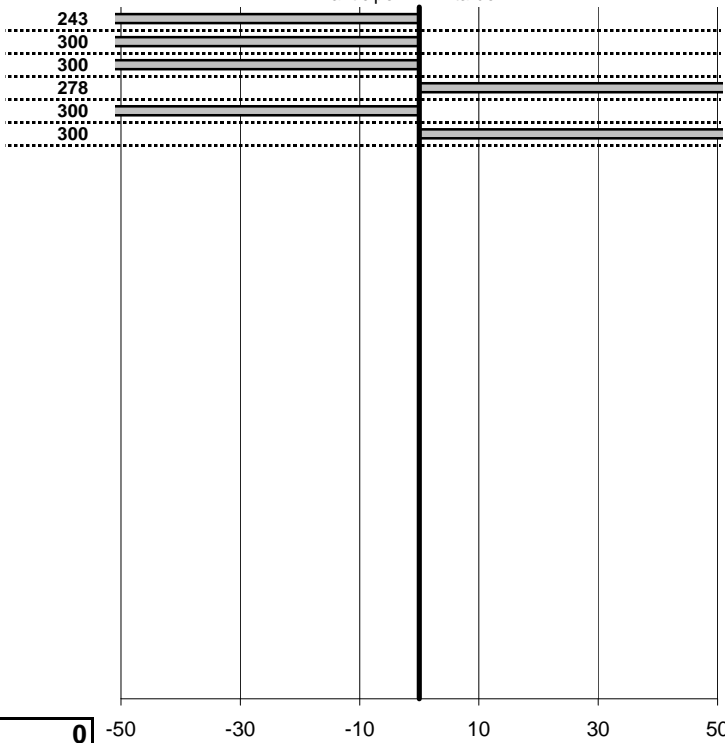

tempi e classifiche disponibili su www.cronoviterbo.net

- Cronologi - Penalità - Statistiche -

Ceccani Roberto-X
 Fiat Topolino Barchetta

4

32 in classifica

prova	t.imposto	start	stop	t.netto
PA1-Primo Passaggio	0:00:15,00	12:00:12,07	12:00:24,64	0:00:12,57
PA2-Primo Passaggio	0:00:15,00	12:00:24,64	12:00:31,92	0:00:07,28
PA3-Primo Passaggio	0:00:15,00	12:00:31,92	12:00:42,64	0:00:10,72
PA4-Secondo passaggio	0:00:10,00	12:51:30,71	12:51:43,49	0:00:12,78
PA5-Secondo passaggio	0:00:18,00	12:51:43,49	12:51:53,18	0:00:09,69
PA6-Secondo passaggio	0:00:12,00	12:51:53,18	12:52:08,20	0:00:15,02