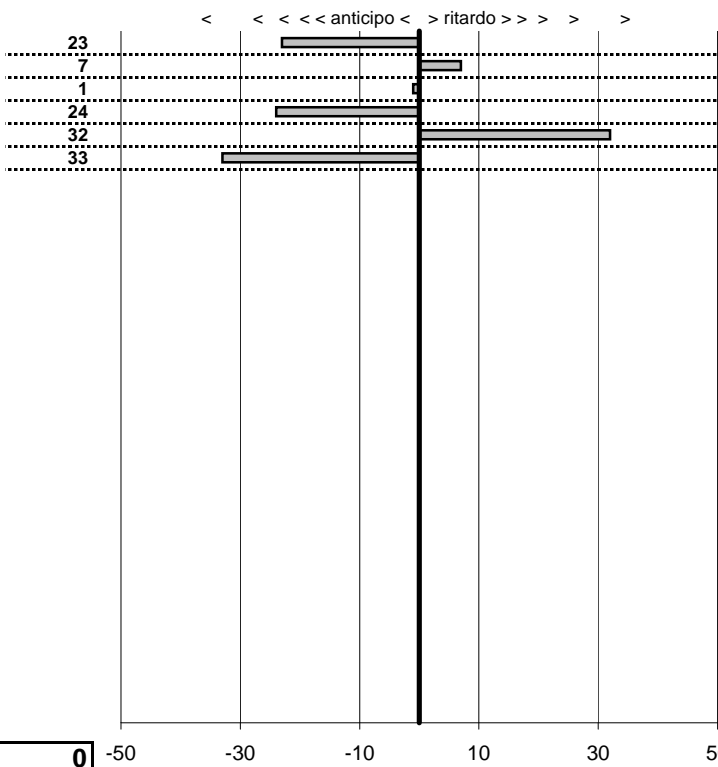

Colosseum Veicoli Storici
XVII Trofeo di Primavera
Castel San Pietro (RM) 21 Maggio 2017

tempi e classifiche disponibili su www.cronoviterbo.net

- Cronologi - Penalità - Statistiche -
Ridolfi Marcello-Ridolfi Silvia
Mercedes 190 SL

27

4 in classifica

prova	t.imposto	start	stop	t.netto
PA1-Primo Passaggio	0:00:15,00	11:44:48,71	11:45:03,48	0:00:14,77
PA2-Primo Passaggio	0:00:15,00	11:45:03,48	11:45:18,55	0:00:15,07
PA3-Primo Passaggio	0:00:15,00	11:45:18,55	11:45:33,54	0:00:14,99
PA4-Secondo passaggio	0:00:10,00	12:40:46,87	12:40:56,63	0:00:09,76
PA5-Secondo passaggio	0:00:18,00	12:40:56,63	12:41:14,95	0:00:18,32
PA6-Secondo passaggio	0:00:12,00	12:41:14,95	12:41:26,62	0:00:11,67

SOMMA PENALITA' **120**
MEDIA PENALITA' **20,0**

ALTRE PENALITA' **0**
TOTALE PENALITA' **188**

Elaborazione dati a cura di CRONOVITERBO