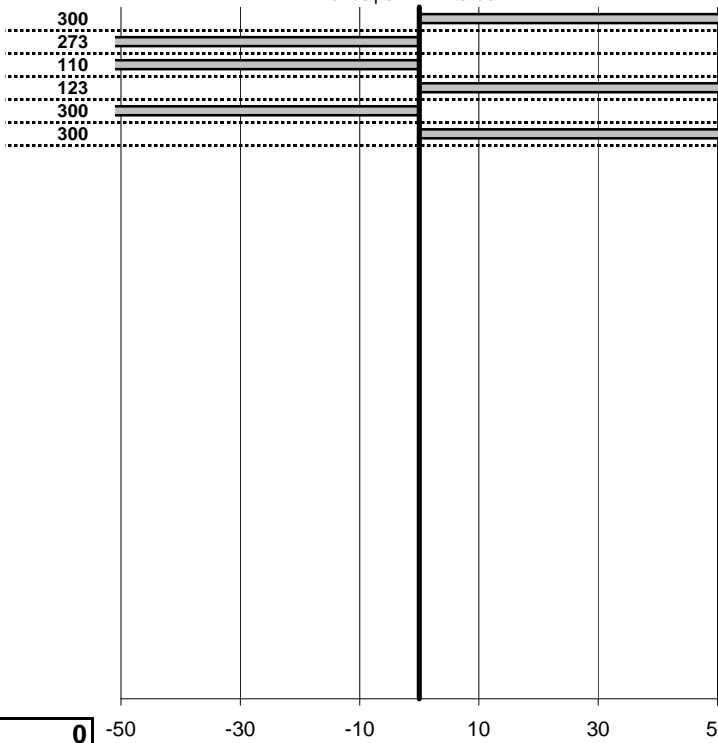

tempi e classifiche disponibili su www.cronoviterbo.net

- Cronologi - Penalità - Statistiche -

Puleio Antonio-Fallone Orlando
 Ferrari 348

25

28 in classifica

prova	t.imposto	start	stop	t.netto
PA1-Primo Passaggio	0:00:15,00	11:56:55,93	11:57:14,51	0:00:18,58
PA2-Primo Passaggio	0:00:15,00	11:57:14,51	11:57:26,78	0:00:12,27
PA3-Primo Passaggio	0:00:15,00	11:57:26,78	11:57:40,68	0:00:13,90
PA4-Secondo passaggio	0:00:10,00	12:49:26,43	12:49:37,66	0:00:11,23
PA5-Secondo passaggio	0:00:18,00	12:49:37,66	12:49:47,35	0:00:09,69
PA6-Secondo passaggio	0:00:12,00	12:49:47,35	12:50:04,40	0:00:17,05