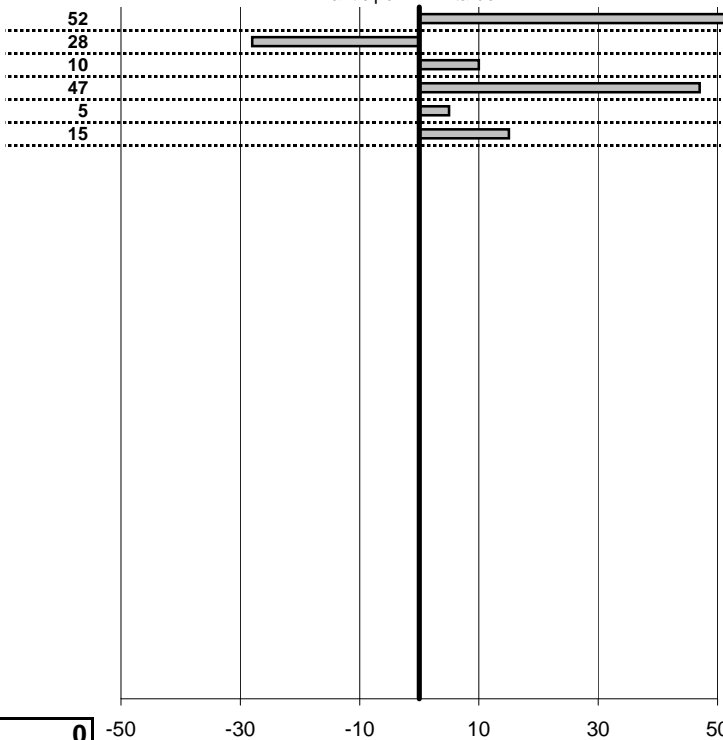

tempi e classifiche disponibili su www.cronoviterbo.net

- Cronologi - Penalità - Statistiche -

Ruggeri Luigi-Rinaldelli Stefano
Autobianchi A112 Elegant

30

6 in classifica

prova	t.imposto	start	stop	t.netto
PA1-Primo Passaggio	0:00:15,00	12:03:51,90	12:04:07,42	0:00:15,52
PA2-Primo Passaggio	0:00:15,00	12:04:07,42	12:04:22,14	0:00:14,72
PA3-Primo Passaggio	0:00:15,00	12:04:22,14	12:04:37,24	0:00:15,10
PA4-Secondo passaggio	0:00:10,00	12:52:35,01	12:52:45,48	0:00:10,47
PA5-Secondo passaggio	0:00:18,00	12:52:45,48	12:53:03,53	0:00:18,05
PA6-Secondo passaggio	0:00:12,00	12:53:03,53	12:53:15,68	0:00:12,15