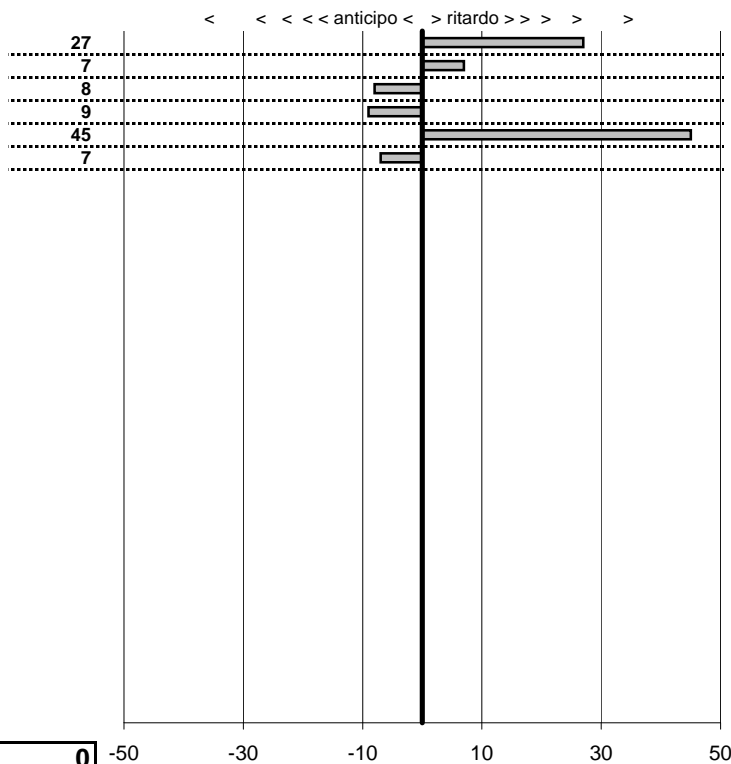

Colosseum Veicoli Storici
XVII Trofeo di Primavera
Castel San Pietro (RM) 21 Maggio 2017

tempi e classifiche disponibili su www.cronoviterbo.net

- Cronologi - Penalità - Statistiche -

Fagrelli Giovanni-Fagrelli Lorenzo **12**
AR Giulia GT Sprint Veloce

2 in classifica

prova	t.imposto	start	stop	t.netto
PA1-Primo Passaggio	0:00:15,00	12:06:52,33	12:07:07,60	0:00:15,27
PA2-Primo Passaggio	0:00:15,00	12:07:07,60	12:07:22,67	0:00:15,07
PA3-Primo Passaggio	0:00:15,00	12:07:22,67	12:07:37,59	0:00:14,92
PA4-Secondo passaggio	0:00:10,00	12:58:06,47	12:58:16,38	0:00:09,91
PA5-Secondo passaggio	0:00:18,00	12:58:16,38	12:58:34,83	0:00:18,45
PA6-Secondo passaggio	0:00:12,00	12:58:34,83	12:58:46,76	0:00:11,93

SOMMA PENALITA' 103
MEDIA PENALITA' 17,2

ALTRE PENALITA' 0
TOTALE PENALITA' 172

Elaborazione dati a cura di CRONOVITERBO