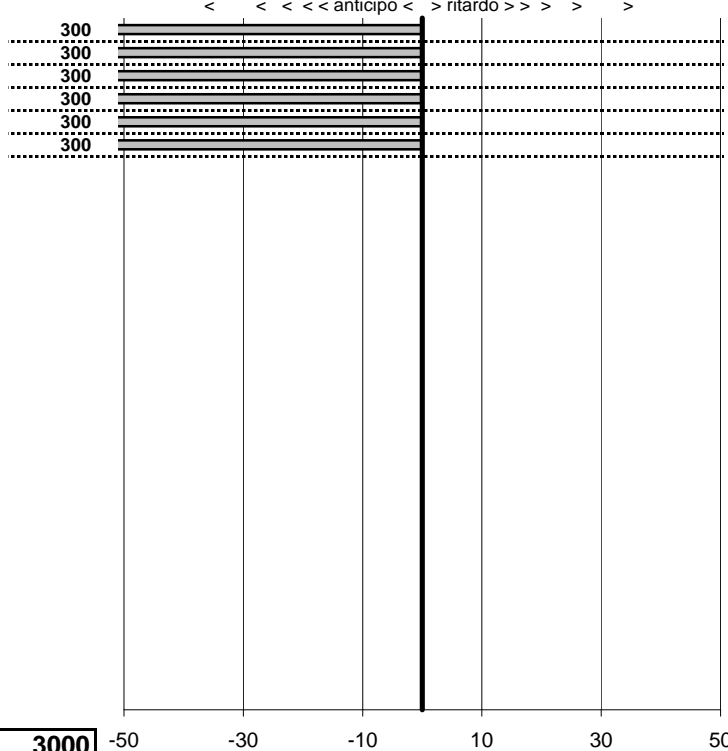

tempi e classifiche disponibili su www.cronoviterbo.net

- Cronologi - Penalità - Statistiche -

Di Luca Romolo-Marchetti Patrizio
 Giulia Sprint

38

37 in classifica

prova	t.imposto	start	stop	t.netto
PA1-Primo Passaggio	0:00:15,00	00:00:00,00	00:00:00,00	0:00:00,00
PA2-Primo Passaggio	0:00:15,00	00:00:00,00	00:00:00,00	0:00:00,00
PA3-Primo Passaggio	0:00:15,00	00:00:00,00	00:00:00,00	0:00:00,00
PA4-Secondo passaggio	0:00:10,00	00:00:00,00	00:00:00,00	0:00:00,00
PA5-Secondo passaggio	0:00:18,00	00:00:00,00	00:00:00,00	0:00:00,00
PA6-Secondo passaggio	0:00:12,00	00:00:00,00	00:00:00,00	0:00:00,00