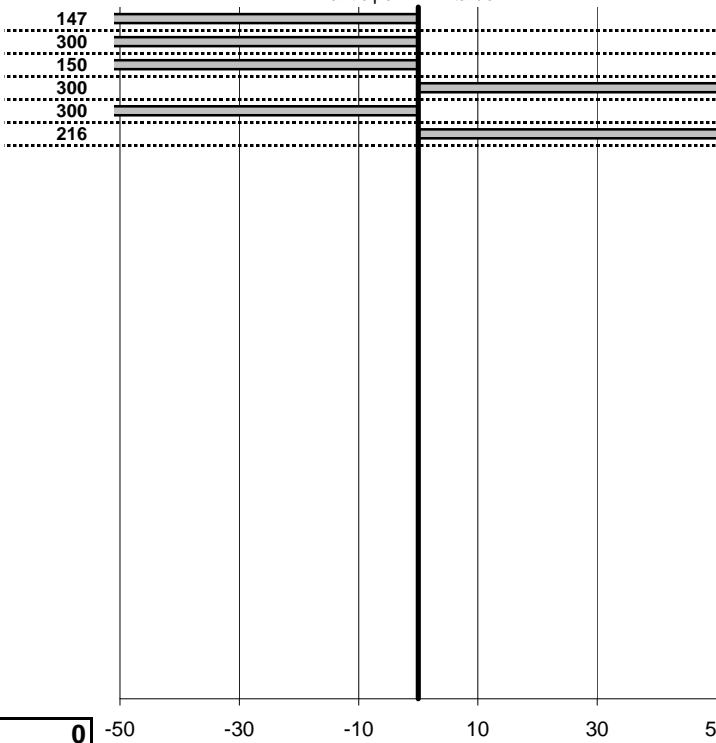

Colosseum Veicoli Storici
XVII Trofeo di Primavera
Castel San Pietro (RM) 21 Maggio 2017

tempi e classifiche disponibili su www.cronoviterbo.net

- Cronologi - Penalità - Statistiche -

D'Amato Alberto-Palomba Rosamaria **9**
Citroen D Super S 21

18 in classifica

prova	t.imposto	start	stop	t.netto
PA1-Primo Passaggio	0:00:15,00	11:43:48,70	11:44:02,23	0:00:13,53
PA2-Primo Passaggio	0:00:15,00	11:44:02,23	11:44:11,79	0:00:09,56
PA3-Primo Passaggio	0:00:15,00	11:44:11,79	11:44:25,29	0:00:13,50
PA4-Secondo passaggio	0:00:10,00	12:39:41,77	12:39:55,71	0:00:13,94
PA5-Secondo passaggio	0:00:18,00	12:39:55,71	12:40:07,95	0:00:12,24
PA6-Secondo passaggio	0:00:12,00	12:40:07,95	12:40:22,11	0:00:14,16

SOMMA PENALITA' **1.413**
MEDIA PENALITA' **235,5**

ALTRE PENALITA' **0**
TOTALE PENALITA' **2.444**

Elaborazione dati a cura di CRONOVITERBO